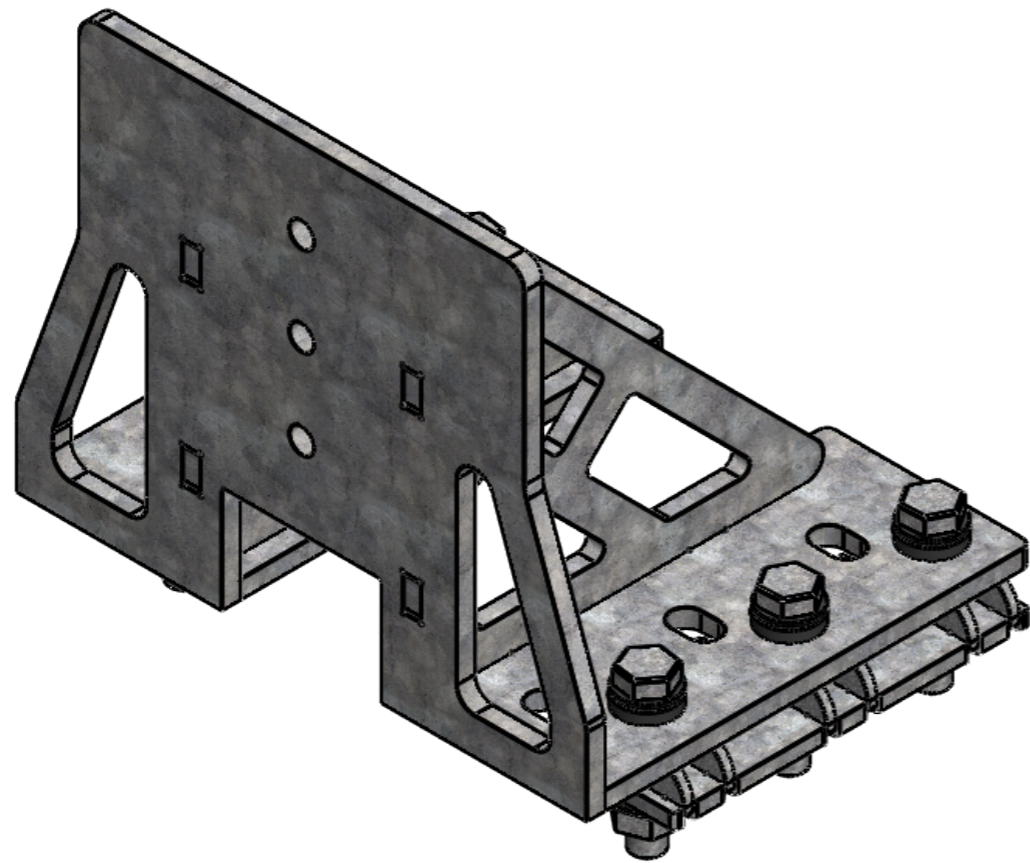

8 7 6 5 4 3 2 1

F  
E  
D  
C  
B  
A

Bezeichnung	KTP-K-180-240
Kranbahnträger	HE-A 180-240
	HE-B 180-240
Klemmbereich	7,5 - 19 mm
Preis	269,00€ zzgl. MwSt.

WENN NICHT ANDERS DEFINIERT: BEMASSUNGEN SIND IN MILLIMETER OBERFLÄCHENBESCHAFFENHEIT: TOLERANZEN: LINEAR: WINKEL:		OBERFLÄCHENGÜTE:		ENTGRATEN UND SCHARFE KANTEN BRECHEN		ZEICHNUNG NICHT SKALIEREN		ÄNDERUNG	
NAME	SIGNATUR	DATUM				BENENNUNG:			
GEZEICHNET									
GEPRÜFT									
GENEHMIGT									
PRODUKTION									
QUALITÄT					WERKSTOFF:	ZEICHNUNGSNR.		A3	
						Baugruppe KTP-K-180-240			
					GEWICHT:	MASSSTAB:1:5		BLATT 1 VON 1	

8 7 6 5 4 3 2 1