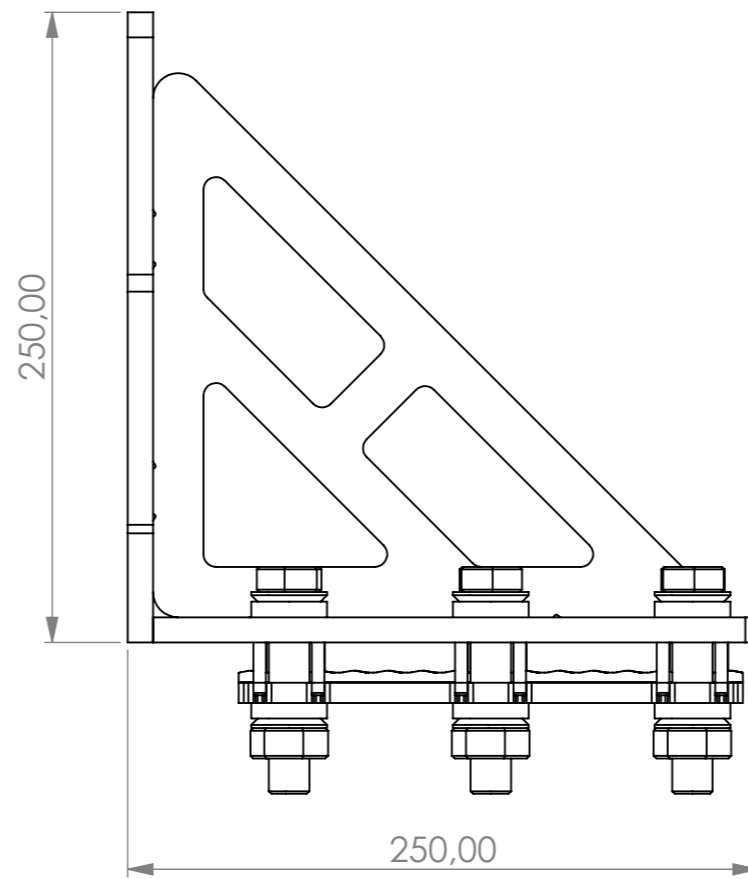

8 7 6 5 4 3 2 1

F  
E  
D  
C  
B  
A

Bezeichnung	KTP-K-180-240
Kranbahnträger	HE-A 180-240
	HE-B 180-240
Klemmbereich	7,5 - 19 mm
Preis	269,00€ zzgl. MwSt.

WENN NICHT ANDERS DEFINIERT: BEMASSUNGEN SIND IN MILLIMETER OBERFLÄCHENBESCHAFFENHEIT: TOLERANZEN: LINEAR: WINKEL:		OBERFLÄCHENGÜTE:		ENTGRATEN UND SCHARFE KANTEN BRECHEN		ZEICHNUNG NICHT SKALIEREN		ÄNDERUNG	
NAME	SIGNATUR	DATUM				BENENNUNG:			
GEZEICHNET									
GEPRÜFT									
GENEHMIGT									
PRODUKTION									
QUALITÄT					WERKSTOFF:	ZEICHNUNGSNR.		A3	
						Baugruppe KTP-K-180-240			
					GEWICHT:	MASSSTAB:1:5		BLATT 1 VON 1	

8 7 6 5 4 3 2 1