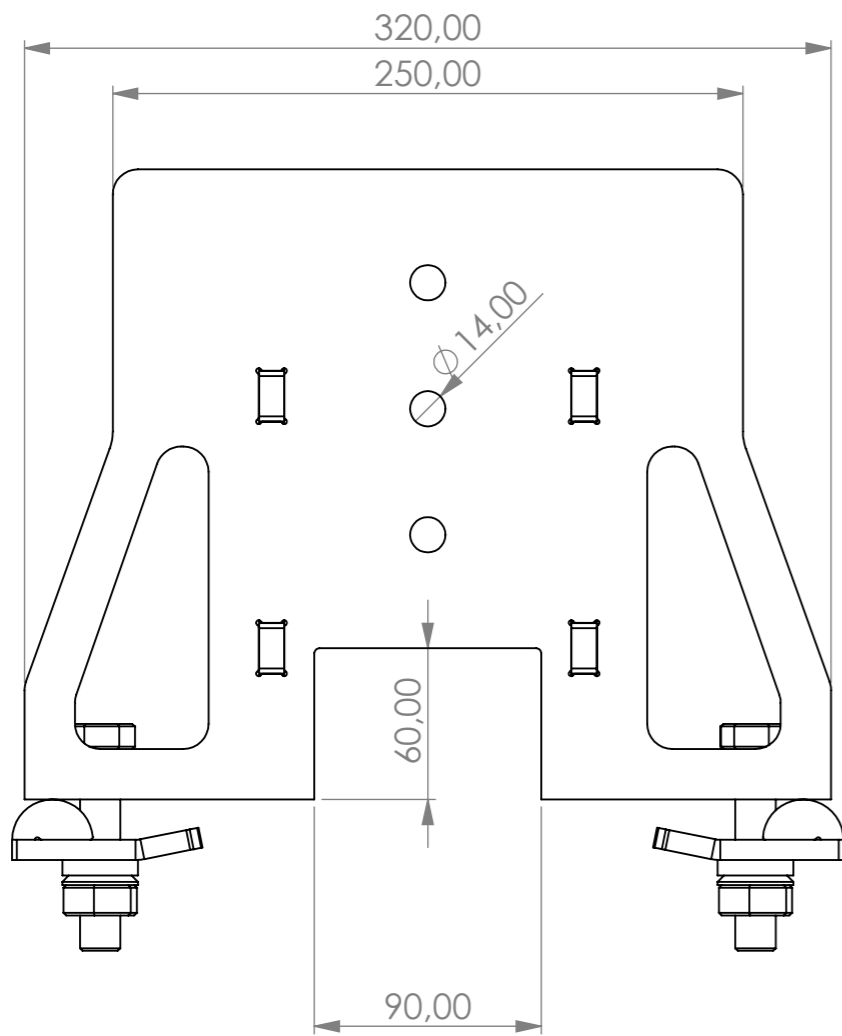

8 7 6 5 4 3 2 1

F  
E  
D  
C  
B  
A

Bezeichnung	KTP-K-180-240
Kranbahnträger	HE-A 180-240
	HE-B 180-240
Klemmbereich	7,5 - 19 mm
Preis	269,00€ zzgl. MwSt.

WENN NICHT ANDERS DEFINIERT: BEMASSUNGEN SIND IN MILLIMETER OBERFLÄCHENBESCHAFFENHEIT: TOLERANZEN: LINEAR: WINKEL:		OBERFLÄCHENGÜTE:		ENTGRATEN UND SCHARFE KANTEN BRECHEN		ZEICHNUNG NICHT SKALIEREN		ÄNDERUNG	
NAME	SIGNATUR	DATUM				BENENNUNG:			
GEZEICHNET									
GEPRÜFT									
GENEHMIGT									
PRODUKTION									
QUALITÄT					WERKSTOFF:	ZEICHNUNGSNR.		A3	
						Baugruppe KTP-K-180-240			
					GEWICHT:	MASSSTAB:1:5		BLATT 1 VON 1	

8 7 6 5 4 3 2 1